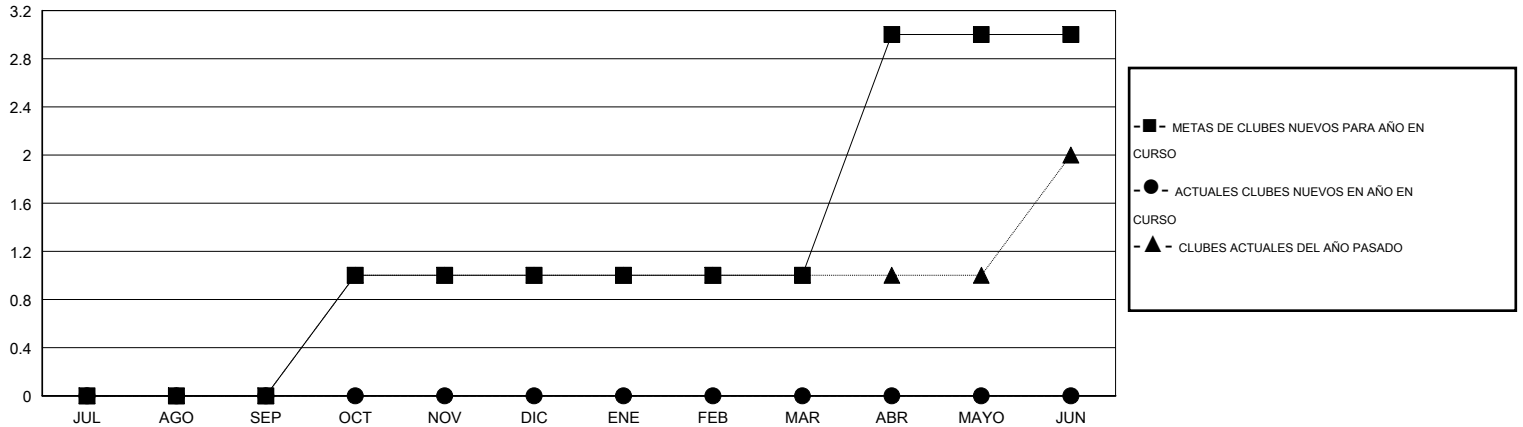

# MONTHLY MEMBERSHIP PROGRESS REPORT

District O 2

Results as of: 9/30/2014

GMT: Pedro Marrello

UBICACIÓN ARGENTINA

GMT DE AE 3

Clubes					socios				
RESULTADOS DE 2014-2015					RESULTADOS DE 2014-2015				
TRIMESTRE	META DE CLUBES NUEVOS	NUEVOS CLUBES	CLUBES DADOS DE BAJA	GANANCIA/PÉRDIDA NETA	TRIMESTRE	META DE SOCIOS NUEVOS	SOCIOS FUNDADORES Y NUEVOS SOCIOS AÑADIDOS	SOCIOS DADOS DE BAJA	GANANCIA/PÉRDIDA NETA
JUL/AGO/SEP	0	0	0	0	JUL/AGO/SEP	17	36	71	-35
OCT/NOV/DIC	1	0	0	0	OCT/NOV/DIC	45	0	0	0
ENE/FEB/MAR	0	0	0	0	ENE/FEB/MAR	-22	0	0	0
ABR/MAYO/JUN	2	0	0	0	ABR/MAYO/JUN	72	0	0	0

METAS Y CIFRA ACUMULATIVA DE CLUBES NUEVOS

METAS Y CIFRA ACUMULATIVA DE SOCIOS

CLUBES DADOS DE BAJA: 0	17 CLUBS OF 75 AÑADIERON 1 O MÁS SOCIOS NUEVOS	<u>DISTRIBUCIÓN POR SEXO</u>
<u>SOCIOS DADOS DE BAJA</u>		MASCULINO 810 (43.83%)
FALLECIDOS 9		FEMENINO 1,038 (56.17%)
CLUB CANCELADO 0	<a href="#">CLIC AQUÍ PARA DATOS DE SALUD DE CLUB</a>	SOCIOS EN UNIDAD FAMILIAR 707
OTRO 62		CABEZA DE FAMILIA 329
TOTAL 71		NO ES CABEZA DE FAMILIA 378