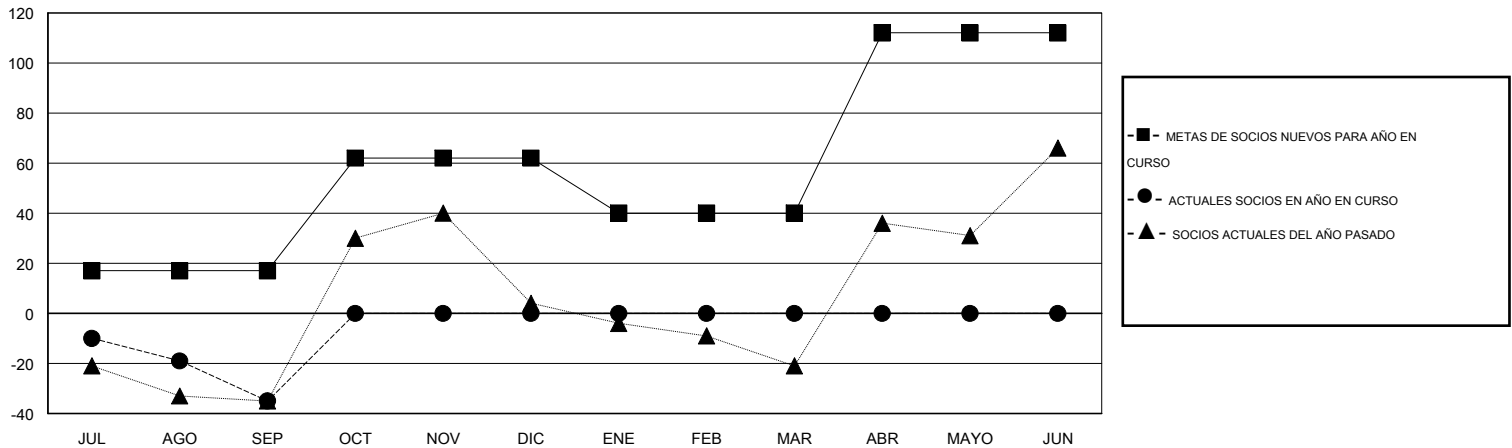

# MONTHLY MEMBERSHIP PROGRESS REPORT

District O 2

Results as of: 9/30/2014

GMT: Pedro Marrello

UBICACIÓN ARGENTINA

GMT DE AE 3

Clubes					socios				
RESULTADOS DE 2014-2015					RESULTADOS DE 2014-2015				
TRIMESTRE	META DE CLUBES NUEVOS	NUEVOS CLUBES	CLUBES DADOS DE BAJA	GANANCIA/PÉRDIDA NETA	TRIMESTRE	META DE SOCIOS NUEVOS	SOCIOS FUNDADORES Y NUEVOS SOCIOS AÑADIDOS	SOCIOS DADOS DE BAJA	GANANCIA/PÉRDIDA NETA
JUL/AGO/SEP	0	0	0	0	JUL/AGO/SEP	17	36	71	-35
OCT/NOV/DIC	1	0	0	0	OCT/NOV/DIC	45	0	0	0
ENE/FEB/MAR	0	0	0	0	ENE/FEB/MAR	-22	0	0	0
ABR/MAYO/JUN	2	0	0	0	ABR/MAYO/JUN	72	0	0	0

METAS Y CIFRA ACUMULATIVA DE CLUBES NUEVOS

METAS Y CIFRA ACUMULATIVA DE SOCIOS

CLUBES DADOS DE BAJA: 0	17 CLUBS OF 75 AÑADIERON 1 O MÁS SOCIOS NUEVOS	<u>DISTRIBUCIÓN POR SEXO</u>
<u>SOCIOS DADOS DE BAJA</u>		MASCULINO 810 (43.83%)
FALLECIDOS 9		FEMENINO 1,038 (56.17%)
CLUB CANCELADO 0	<a href="#">CLIC AQUÍ PARA DATOS DE SALUD DE CLUB</a>	SOCIOS EN UNIDAD FAMILIAR 707
OTRO 62		CABEZA DE FAMILIA 329
TOTAL 71		NO ES CABEZA DE FAMILIA 378